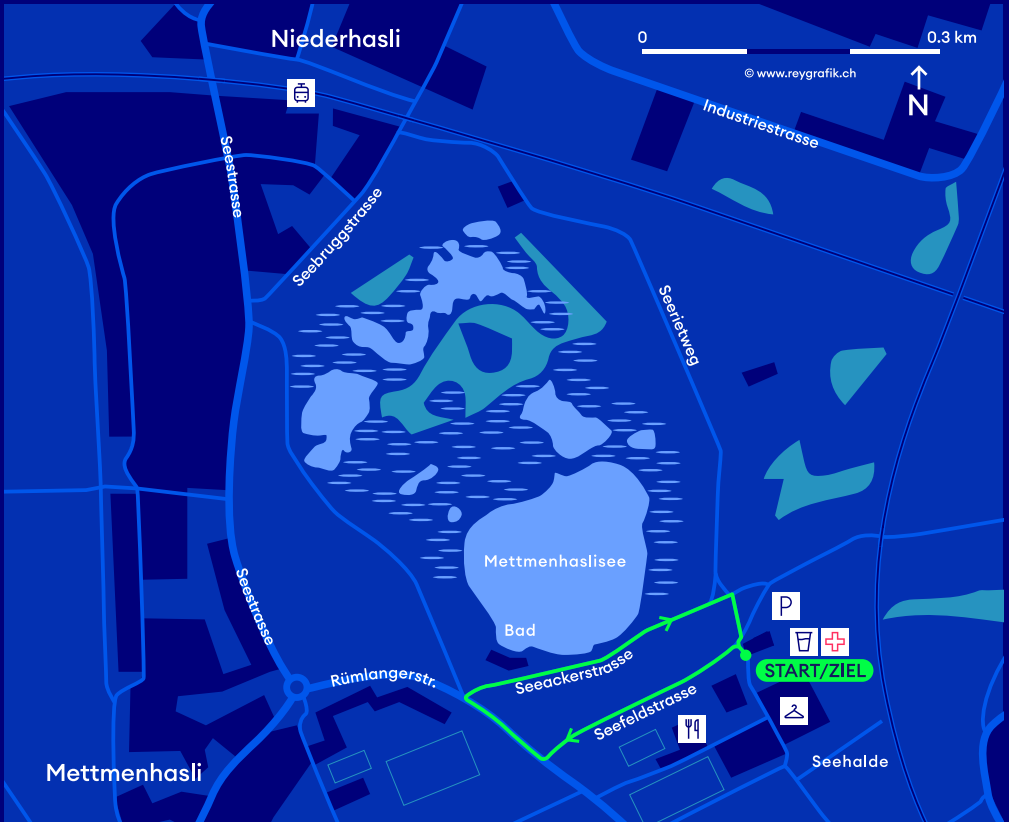

# HASLI NIGHT RUN

0.7 km - Kategorie W/X

 S15 - Station Niederhasli  
ca. 5 Gehminuten zum Start

 S15, S9 - Station Oberhasli  
ca. 15 Gehminuten zum Start

 Parkplätze

 Garderoben;  
Schulhaus Seehalde

 Verpflegung

 Sanität

**ZKB  
ZÜRILAUFCUP**